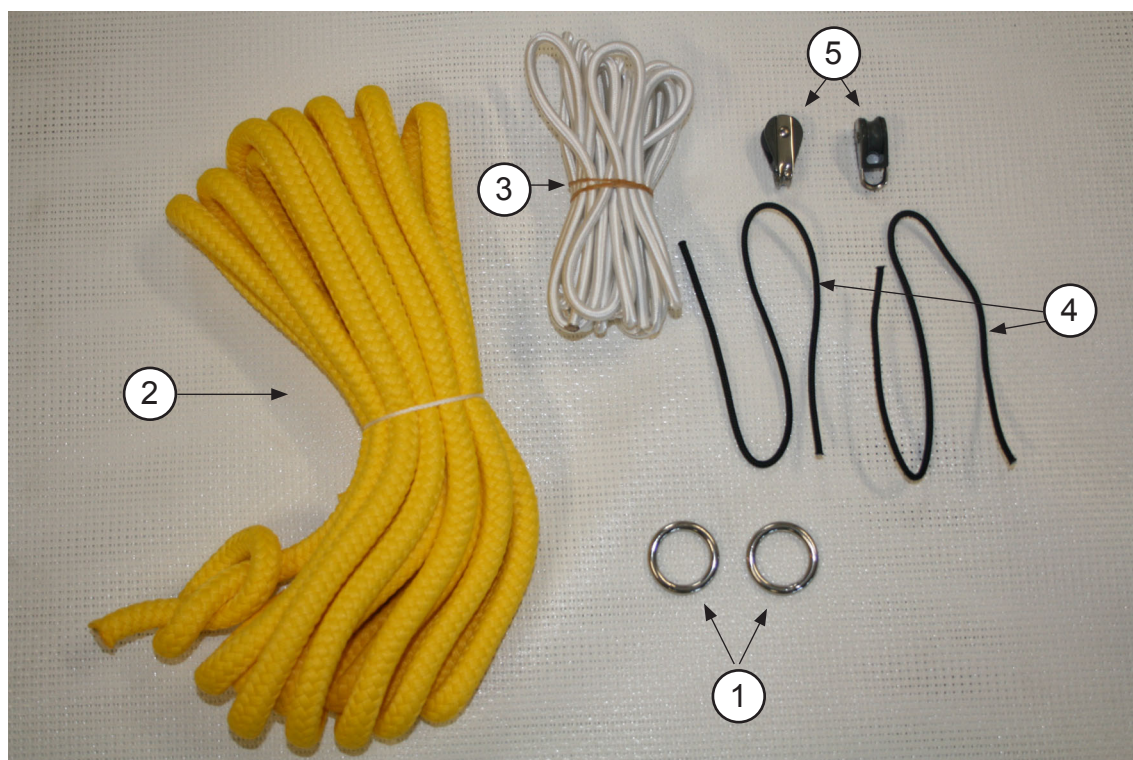

HOBIE CAT PEARL

Eclaté des pièces détachées / Illustrated Part Guide / Explosionszeichnung

Kit redressement hawaïen / Hawaiïan righting kit / Hawaiï Aufrichtungssystem

N°	Ref	Designation/Description/Beschreibung
	18670200	Kit de redressement hawaïen Hawaiïan righting kit Hawaiï Aufrichtungssystem
1	18042713	Anneau Inox barber (x2) Stainless steel barber Ring (x2) Ring Barber Inox (x2)
2	18070414	Bout de redressement Righting line Aufrichtungslleine
3	99060400	Bout fixation sangle trampoline Trampoline strap fixation line
4	99300406	Sadow D6 Blanc Shock cord D6 white Gummileine D6 weiss
5	99501405	Poulie simple Single block Block einzig