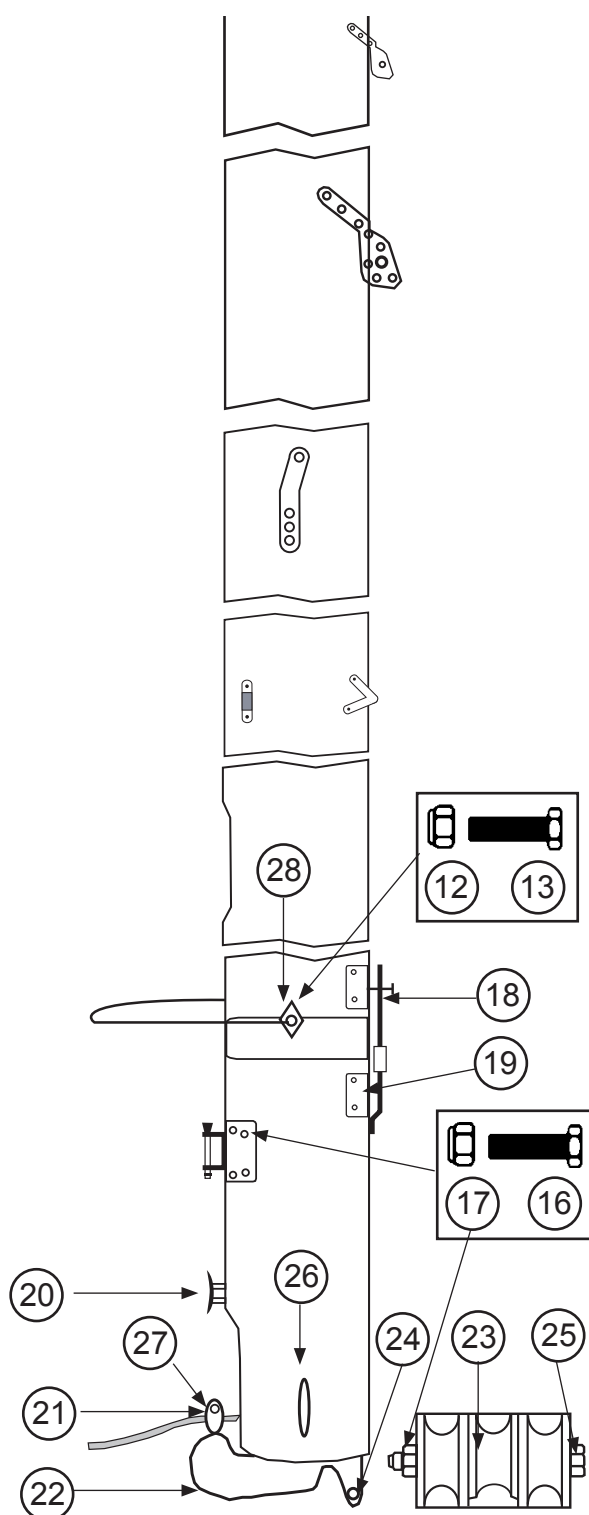

HOBIE CAT PEARL

Eclaté des pièces détachées / Illustrated Part Guide / Explosionszeichnung

Mât / Mast

N°	Ref	Designation/Description/Beschreibung
	18642700	Mât / Mast
16	99220311	Vis TH 6 x 35 / TH Screw / Schraube TH (x10)
17	99220019	Ecrou nylstop 6 (x10) Nylstop nut 6 (x10) Selbstsichernde Mutter 6 (x10)
18	18080501	Barrette ridoire câble de flèche (x2) Turnbuckle anchor plate (x2) Salingspanner-Platte (x2)
19	99180010	Tôle réglable câble de flèche Bottlescrew shield plate Salingspanner-Schutzplatte
20	99500142	Taquet aluminium Clamcleat aluminium Klemme aluminium
21	99500114	Poulie simple Harken Harken single block Block Harken einfach
22	18000050	Base de mât / Mast base / Mastfußpfanne
23	17041750	Réa de vit mulet Gooseneck sheave Lümmelbeschlag Rolle
24	99500332	Vis 6x60 / Screw 6x60 / Schraube 6x60 (x10)
25	99220022	Vis 6x70 / Screw 6x870 / Schraube 6x70
26	99080545	Platine Tourelle Camcleat plate Drehklemme-Platte
27	14061245	Axe barre 6x32 Tiller connection pin Anlenkstange Bolzen
28	18041780	Entretoise mat / Mast bushing / Mast Huelse
	99210050	Rivet bouchons étanches (x10) Watertight rivets (x10) Wasserdicht Popniete (x10)
	99216020	Rivet / Popniete 4,8 X 14 (x10)
	99216010	Rivet / Popniete 4,8 X 11 (x10)
	99216004	Rivet / Popniete 4,8 X 19 (x10)
	99500092	Flotteur de mât / Mast Float
	99500091	Fixation pour flotteur de mât Mast float fixation