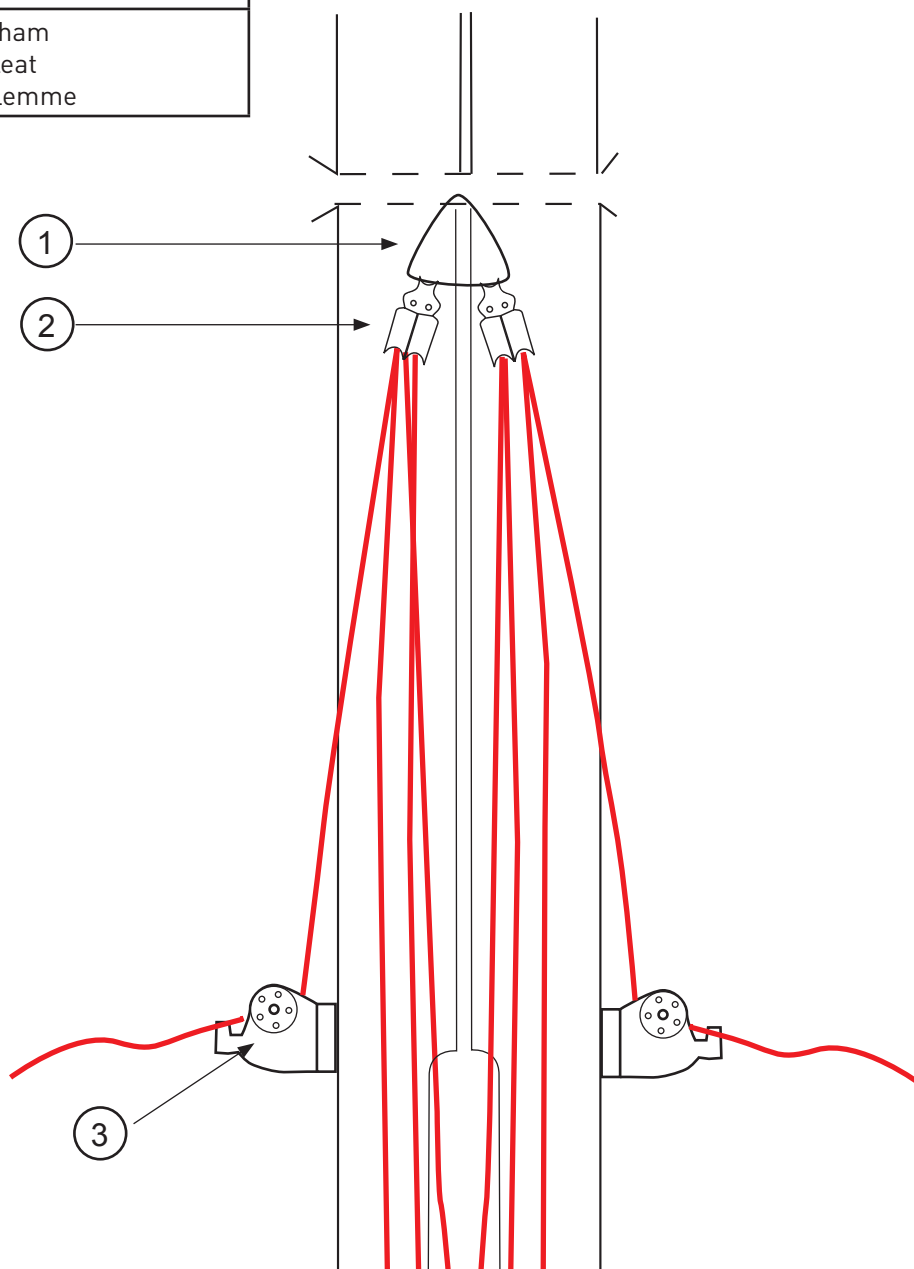

HOBIE CAT PEARL

Eclaté des pièces détachées / Illustrated Part Guide / Explosionszeichnung

Cunningham de grand-voile / Main Cunningham / Großsegel Cunningham

N°	Ref	Designation/Description/Beschreibung
1	99500436	Mousqueton Delta B50mm Snap shackle Delta B50 mm Schnappshäkel delta B 50 mm
2	17070160	Poulie étarquage double Double block Block zweifach
4	99080540	Tourelle de cunningham Cunningham cam cleat Cunningham Drehklemme