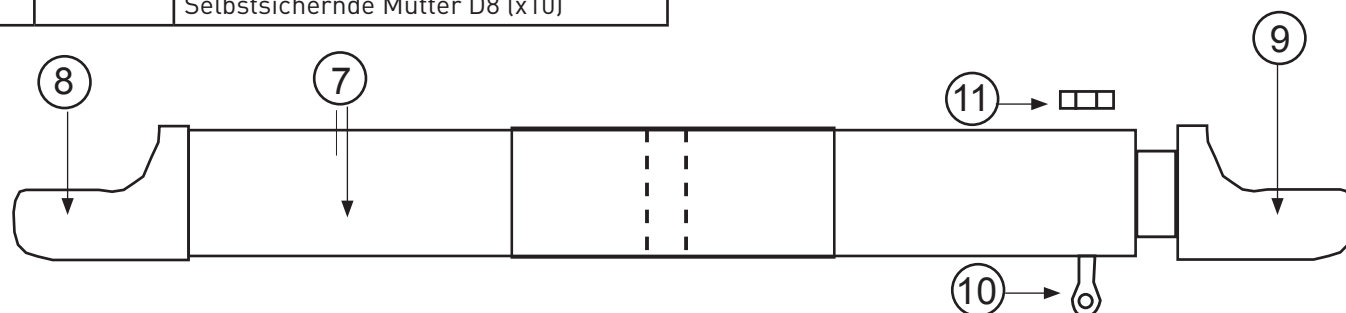

HOBIE CAT PEARL

Eclaté des pièces détachées / Illustrated Part Guide / Explosionszeichnung

Barre d'accouplement / Tiller crossbar / Anlenkstange

N°	Ref	Designation/Description/Beschreibung
1-6	99500380	Kit d'articulation TCM Tiller connector kit TCM Verbindungsgelenk TCM
1	99220116	Vis TH 6 x 55 (x10) TH screw (x10) TH Schraube (x10)
2	99220032	Rondelle inox (x10) Stainless washer (x10) Unterlegscheibe (x10)
3	99220029	Demi-bille nylon (x20) Half ball nylon (x20) Nylon Halbkugel (x20)
4	99500331	Demi-pallier Rubber spacer Distanzhülse
5	99500335	Ressort TCM (x10) TCM spring (x10) TCM-Feder (x10)
6	99220019	Ecrou indessérable D6 (x10) Nylstop nut D6 (x10) Selbstsichernde Mutter D6 (x10)
7	18662300	Barre accoupl.avec renfort Tiller crossbar with sleeve Anlenkstange
8	99000005	Embout à rotule Tiller End Cap Pinnenendstück
9	99000010	Coulisseau réglage accplt Adjustable Tiller Eingerichtet Gleiter
10	99220010	Vis manillon (x2) Tiller adjusting screw (x2) Schraube (x2)
11	99220012	Ecrou indessérable D8 (x10) Nylstop nut D8 (x10) Selbstsichernde Mutter D8 (x10)