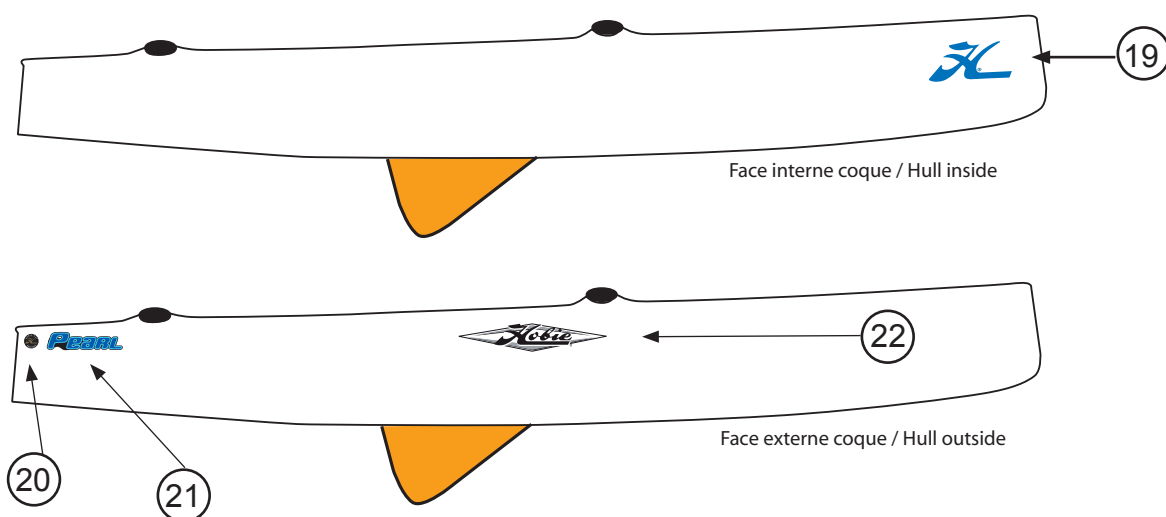

HOBIE CAT PEARL

Eclaté des pièces détachées / Illustrated Part Guide / Explosionszeichnung

Coques / Hulls / Rümpfe

N°	Ref	Designation/Description/Beschreibung
13	18056005	Fémelot + entretoises Gudgeon + bushings Heckbeschlag + Büchse
14	99226011	Vis / Screw / Schraube TC 5x35
15	99220074	Vis TF bouchon (x10) Screw TF plug (x10) Ablassplatte-Schraube (x10)
16	99056012	Platine bouchon vidange Drain plug housing Platine f. Ablassschraube
17	99220041	Joint bouchon vidange (x10) Drain plug gasket (x10) Dichtung für Ablassschraube (x10)
18	99220040	Bouchon vidange (x10) Drain plug (x10) Ablassschraube (x10)
19	99056195	Autocollant H bleu 20x15 Hull stickers H blue 20x15 Rumpf-Aufkleber H blau 20x15
20	79545	Dome Hobie Gold
21	18656001	Autocollant Pearl / Pearl sticker 2014
22	12451060	Hobie Diamond