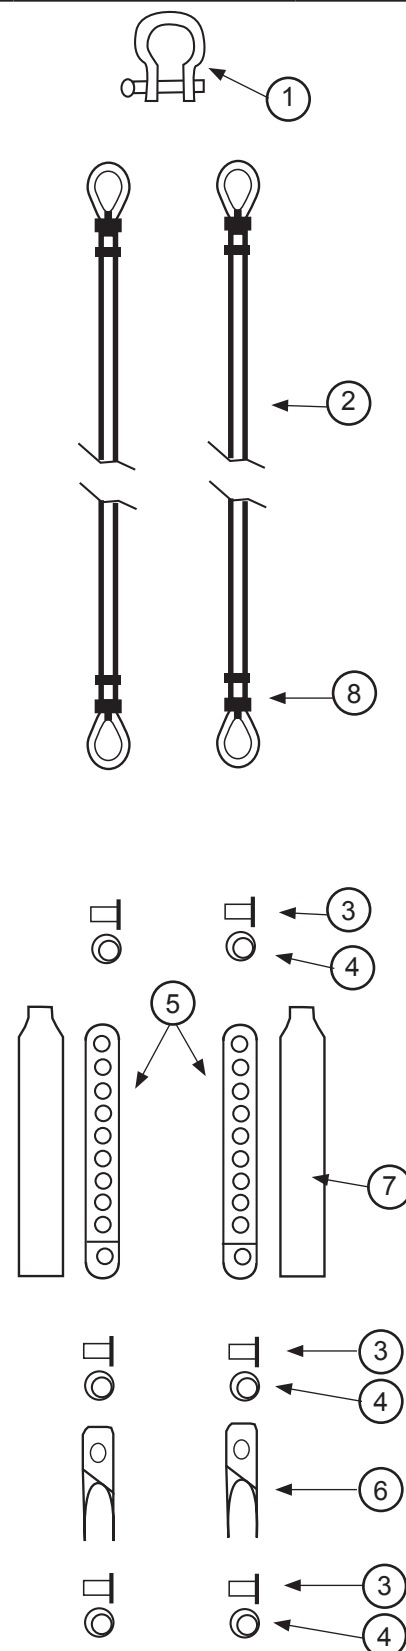

HOBIE CAT PEARL

Eclaté des pièces détachées / Illustrated Part Guide / Explosionszeichnung

Haubans / Shrouds / Wanten

N°	Ref	Designation/Description/Beschreibung
	18670500	Jeu de câbles Pearl Wire set Pearl Käbelsatz Pear
1	99220058	Manille Lyre 8 mm (x10) Shackle 8 mm (x10) Mastschäkel 8 mm (x10)
2	18060508	Hauban TI/Pearl Shroud TI/Pearl Wanten TI/Pearl
3	99220034	Axe percé latte ridoir (x10) Clevis pin (x10) Bolzen für Wanteisen (x10)
4	99220031	Anneau brisé (x10) Split ring (x10) Ringsplint (x10)
5	99220033	Latte ridoir universelle (x5) Stay adjuster (x5) Wantenspanner (x5)
6	16060312	Chape de hauban (x10) Toggle (x10) Wanten Wirbel (x10)
7	99500360	Gaine latte ridoire (x10) Shroud adjuster cover (x10) Wantenschutz (x10)
8	99300140	Manchon D4 (x10) Sleeve (x10) Hülse (x10)