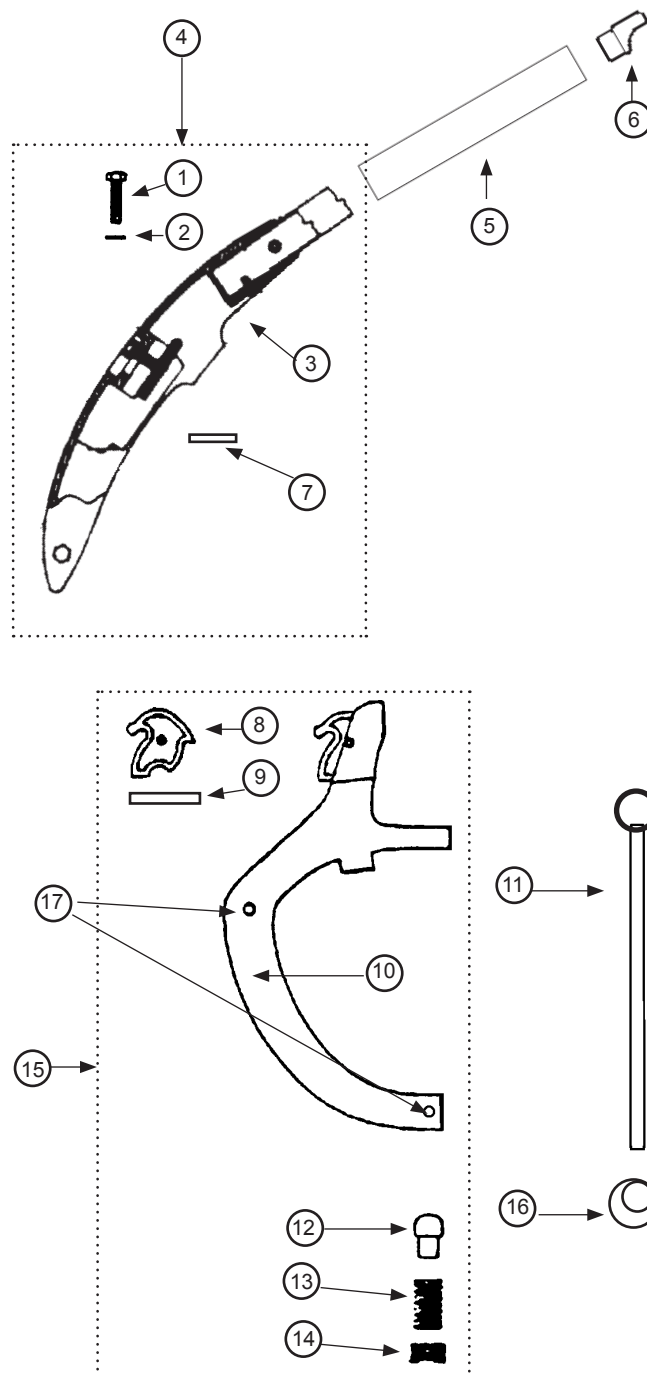

HOBIE CAT PEARL

Eclaté des pièces détachées / Illustrated Part Guide / Explosionszeichnung

Gouvernail / Rudder assembly / Ruderanlage

N°	Ref	Designation/Description/Beschreibung
	18662100	Gouvernail complet droit Rudder assembly complete right Ruderanlage komplett rechts
	18662105	Gouvernail complet gauche Rudder assembly complete left Ruderanlage komplett links
1	99221123	Vis TH 8x20 casting (x10) Casting bolt (x10) Schraube Gußt. (x10)
2	99061110	Rondelle plate D8 (x10) Washer (x10) Unterlegscheibe (x10)
3	17000010	Casting supérieur Gouv. Upper rudder casting Oberes Rudergehäuse
4	18562148	Bras gouv.droit complet droit Tiller arm right complete right Ruderarm rechts komplett rechts
	18562147	Bras gouv.droit complet gauche Tiller arm right complete left Ruderarm rechts komplett links
5	18562150	Tube de Gouvernail Tiller tube Ruderrohr
6	99000005	Embout à rotule Tiller end cap Pinnenendstück
7	14061122	Platine dural Cam stop plate Platine f. oberes Rudergehäuse
8	14061180	Came safran (x10) Plastic cam (x10) Rudernock (x10)
9	16041755	Goupille élastique (x10) Maststep pin (x10) Sprengbolzen (x10)
10	18000155	Casting inf. gouv néoprene Lower rudder casting + neoprene Unteres Rudergehäuse + neoprene
11	18680335	Aiguillot Pearl Rudder pin Ruderbolzen