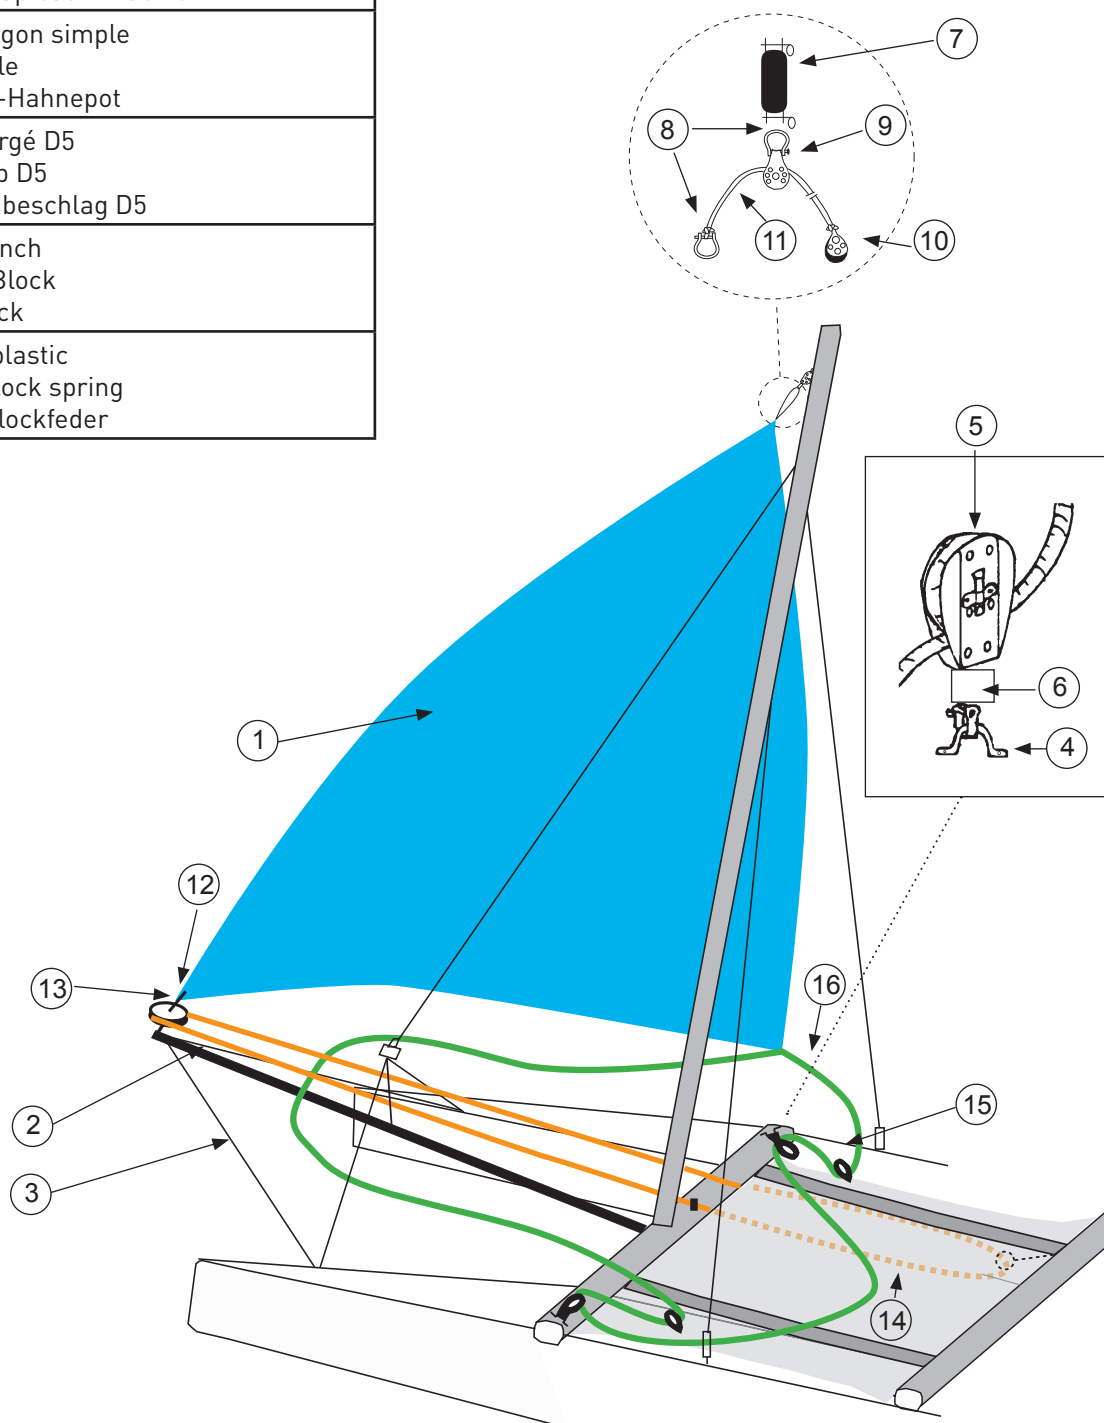

HOBIE CAT PEARL

Eclaté des pièces détachées / Illustrated Part Guide / Explosionszeichnung

Gennaker

N°	Ref	Designation/Description/Beschreibung
1	18630100	Gennaker bleu Gennaker blue Gennaker blau
2	18662645	Tangon de spi Spi pole Trumpet Trumpet Spibaum Pacific
3	18680550	Bride tangon simple Pole bridle Spibaum-Hahnepot
4	99220057	Pontet forgé D5 Eye-Strap D5 Gußeisenbeschlag D5
5	99500117	Poulie winch Ratchet Block Knarrblock
6	99500755	Ressort plastic Plastic block spring Plastik Blockfeder