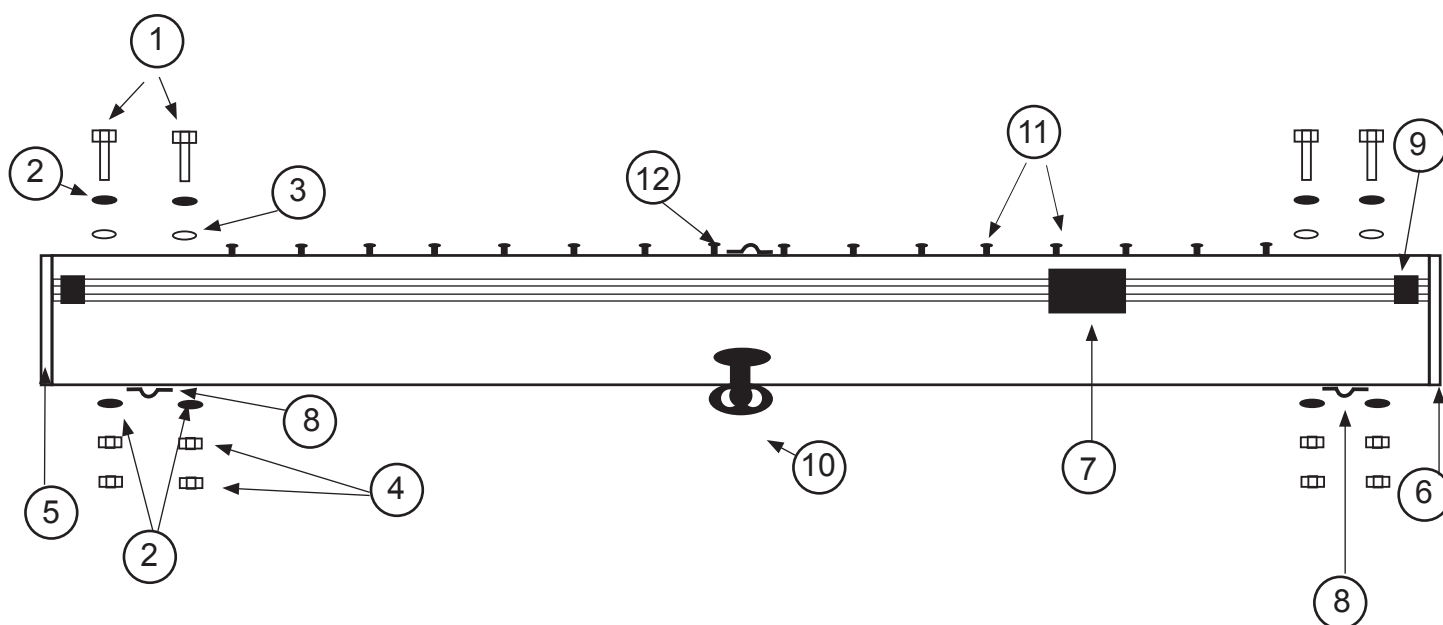

Traverse arrière / Rear crossbar / Achterholm

(Vue de dessus / Top view)

N°	Ref	Designation/Description/Beschreibung	N°	Ref	Designation/Description/Beschreibung
	18662550	Traverse arrière Rear crossbar Achterholm	7	99500255	Chariot de grand-voile Traveller car Großtraveller
1	99220335	Vis TH 10 x 150 x 50 Crossbar bolt Holmbolzen		21060056	Jeu billes chariot GV Ball bearing traveller car
2	99220059	Rondelle D10 (x10) Washer D10 (x10) Unterlegscheibe D10 (x10)	8	99220057	Pontet forgé D5 Eye strap Guseisenbeschlag
3	99220260	Rondelle D10.2 nylon (x10) Nylon washer D10.2 (x10) Nylon Unterlegscheibe D10.2 (x10)	9	21062521	Embout rail d'écoute grand voile Traveller track end stop Travellerschiene Endstück
4	99220009	Ecrou HU D10 (x10) Nut HU D10 (x10) Mutter HU D10 (x10)		99220030	Rondelle néoprene neoprene Washer Unterlegscheibe Neoprene
5	18062744	Bouchon traverse AR droit Beam end cap rear right Achterholmendstück hint. rechts		99220072	Vis / Screw / Schraube TF 5x25
6	18062743	Bouchon traverse AR gauche Beam end cap rear left Achterholmendstück hint. links	10	99500467	Tourelle taquet carbo H241 Swivel Camcleat carbo H241 Drehklemme CARBO H241
			11	99500700	Bouton de laçage trampoline (x16) Trampoline lacing post (x16) Trampolinebinse (x16)
				99216040	Rivet inox 4x16 (x10) Stainless steel Rivet 4x16 (x10) Popniete inox 4x16 (x10)
			12	99220215	Pontet / Eye strap / Bügel R2792