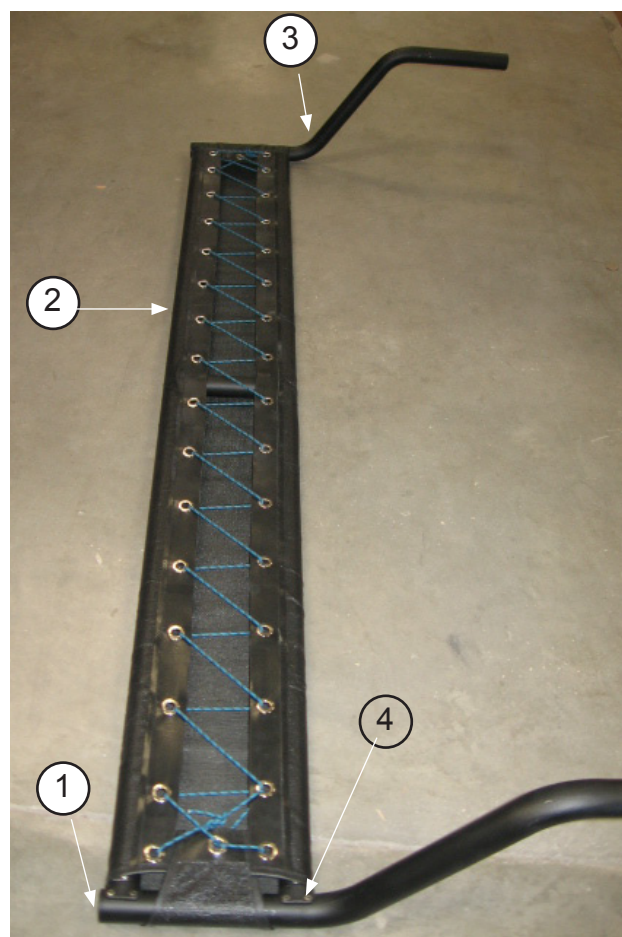

HOBIE CAT PEARL

Eclaté des pièces détachées / Illustrated Part Guide / Explosionszeichnung

Kit d'ailes cruiser / Kit wing cruiser

N°	Ref	Designation/Description/Beschreibung
	18662900	Kit d'ailes cruiser droit et gauche Kit wing cruiser right and left Kit Wing cruiser rechts und links
1	17025810	Bouchon à ailettes D48 (x2) End Cap D48 (x2) Endstück D48 (x2)
2	18625900	Trampoline d'aile cruiser x 2 Wing trampoline x 2 Wing-Trampoline x2
3	18662340	Bras d'aile cruiser Pearl cintré noir Wing arm Pearl bent black Wingarm Pearl rundbogen schwarz
4	21041733	Casting embout de wing HC21 Wing casting HC21
5	99302905	Renfort aile 17 noir Wing reinforcement 17 black Wing-Stützung 17 schwarz
6	Bouchons de traverse / Beam end cap / Holmendstück	
	18062741	Avant gauche / front left / vorne links
	18062742	Avant droit / Front right / vorne rechts
	18062743	Arrière gauche / rear left / hinten links
	18062744	Arrière droit / rear right / hinten rechts
	18560540	Câble trapèze ailes Pacific Trapeze wire for wing Pacific Trapezkabel für Wing Pacific
	99216005	Rivet / Popniete TB 4.8X17.5
	99216020	Rivet / Popniete TB A4 4.8X14