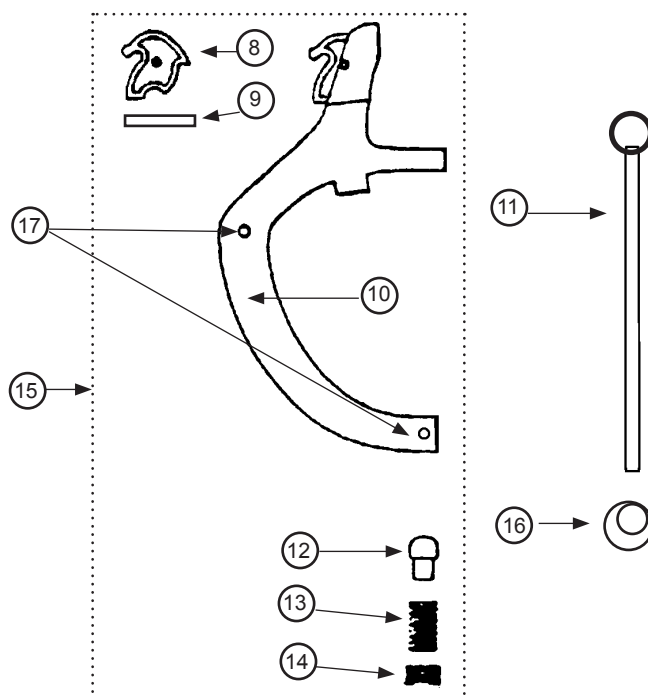

HOBIE CAT PEARL

Eclaté des pièces détachées / Illustrated Part Guide / Explosionszeichnung

Gouvernail / Rudder assembly / Ruderanlage

N°	Ref	Designation/Description/Beschreibung
	18662100	Gouvernail complet droit Rudder assembly complete right Ruderanlage komplett rechts
	18662105	Gouvernail complet gauche Rudder assembly complete left Ruderanlage komplett links
12	14061105	Pene safran (x10) Plunger (x10) Gegenstück Rudernock (x10)
13	99220004	Ressort gouvernail (x10) Spring (x10) Feder (x10)
14	99220006	Vis safran delrin (x10) Screw delrin rudder (x10) Schraube delrin Ruder (x10)
15	17062680	Casting inférieur monté Lower rudder cast.assembled Unteres Rudergehäuse montiert
16	99220062	Anneau Brisé (x10) Split ring (x10) Ring Splint (x10)
17	99220181	Rondelle Nylon D60x8.2x1 (x10) Nylon washer D60x8.2x1 (x10) Unterlegscheibe Nylon D60x8.2x1 (x10)
18	99502270	Lame safran pearl 2 ins Rudder blade pearl 2 ins Ruderblatt pearl 2 ins
19	99502130	Insert lame safran 10x8x24 Sheave pin rudder blade Bolzen Ruderblatt
20	99220003	Vis safran 8x60 (x10) Rudder bolt (x10) Schraube Ruderblatt (x10)
21	99220012	Ecrou Nylstop D8 (x10) Nylstop nut (x10) Selbstsichernde Mutter (x10)
	99216010	Rivet / Popniete 4,8x11 (x10)