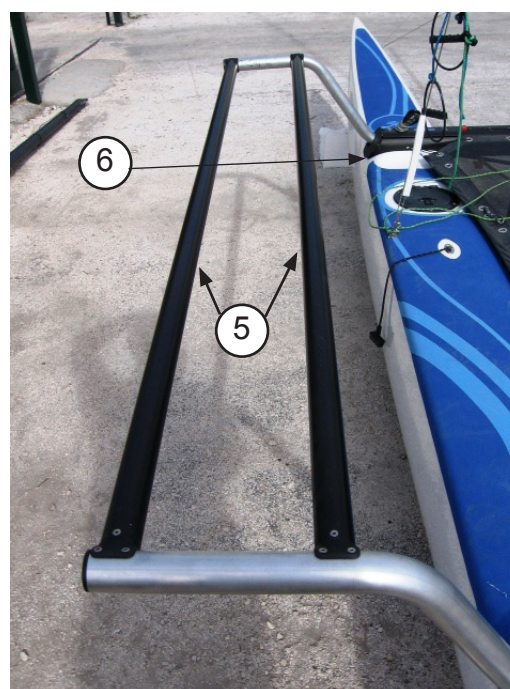

HOBIE CAT PEARL

Eclaté des pièces détachées / Illustrated Part Guide / Explosionszeichnung

Kit d'ailes cruiser / Kit wing cruiser

N°	Ref	Designation/Description/Beschreibung
	18662900	Kit d'ailes cruiser droit et gauche Kit wing cruiser right and left Kit Wing cruiser rechts und links
1	17025810	Bouchon à ailettes D48 (x2) End Cap D48 (x2) Endstück D48 (x2)
2	18625900	Trampoline d'aile cruiser x 2 Wing trampoline x 2 Wing-Trampoline x2
3	18662340	Bras d'aile cruiser Pearl cintré noir Wing arm Pearl bent black Wingarm Pearl rundbogen schwarz
4	21041733	Casting embout de wing HC21 Wing casting HC21
5	99302905	Renfort aile 17 noir Wing reinforcement 17 black Wing-Stützung 17 schwarz
6	Bouchons de traverse / Beam end cap / Holmendstück	
	18062741	Avant gauche / front left / vorne links
	18062742	Avant droit / Front right / vorne rechts
	18062743	Arrière gauche / rear left / hinten links
	18062744	Arrière droit / rear right / hinten rechts
	18560540	Câble trapèze ailes Pacific Trapeze wire for wing Pacific Trapezkabel für Wing Pacific
	99216005	Rivet / Popniete TB 4.8X17.5
	99216020	Rivet / Popniete TB A4 4.8X14