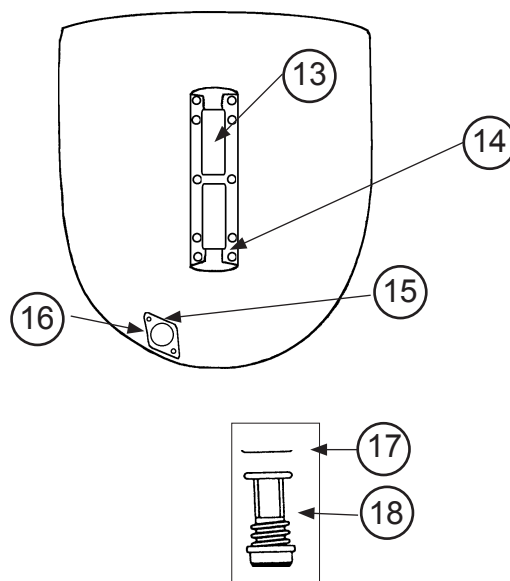

HOBIE CAT PEARL

Eclaté des pièces détachées / Illustrated Part Guide / Explosionszeichnung

Coques / Hulls / Rümpfe

N°	Ref	Designation/Description/Beschreibung
13	18056005	Fémelot + entretoises Gudgeon + bushings Heckbeschlag + Büchse
14	99226011	Vis / Screw / Schraube TC 5x35
15	99220074	Vis TF bouchon (x10) Screw TF plug (x10) Ablassplatte-Schraube (x10)
16	99056012	Platine bouchon vidange Drain plug housing Platine f. Ablassschraube
17	99220041	Joint bouchon vidange (x10) Drain plug gasket (x10) Dichtung für Ablassschraube (x10)
18	99220040	Bouchon vidange (x10) Drain plug (x10) Ablassschraube (x10)
19	99056195	Autocollant H bleu 20x15 Hull stickers H blue 20x15 Rumpf-Aufkleber H blau 20x15
20	79545	Dome Hobie Gold
21	18656001	Autocollant Pearl / Pearl sticker 2014
22	12451060	Hobie Diamond