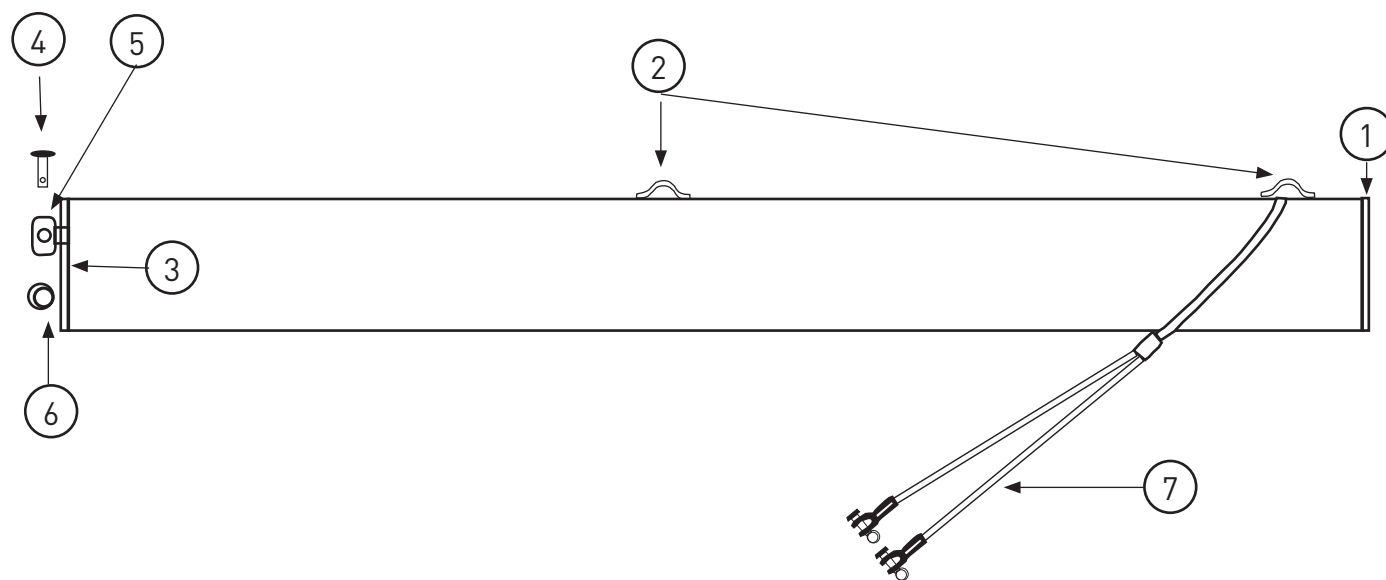

HOBIE CAT PEARL

Eclaté des pièces détachées / Illustrated Part Guide / Explosionszeichnung

Tangon gennaker / Gennaker pole / Gennakerbaum

N°	Ref	Designation/Description/Beschreibung	N°	Ref	Designation/Description/Beschreibung
	18662647	Tangon de gennaker Pearl Gennaker pole Pearl Gennakerbaum Pearl	4	14061245	Axe barre Connection pin Bolzen
1	99220202	Bouchon à ailette (x5) End cap (x5) Endstück (x5)	5	18061320	Chape d'articulation tangon (x2) Spi pole connection toggle (x2) Verbindungswirbel Spibaum (x2)
2	99220057	Pontet forgé D5 Pad-eye Guseisenbeschlag	6	99220031	Anneau brisé (x10) Split ring (x10) Offener Ring (x10)
3	17569000	Embout bôme percé Boom end cap drilled Baumendstück geböhrt	7	18680552	Bride tangon simple Pearl Pole bridle single Pearl Spibaum-Hahnepot einzig Pearl