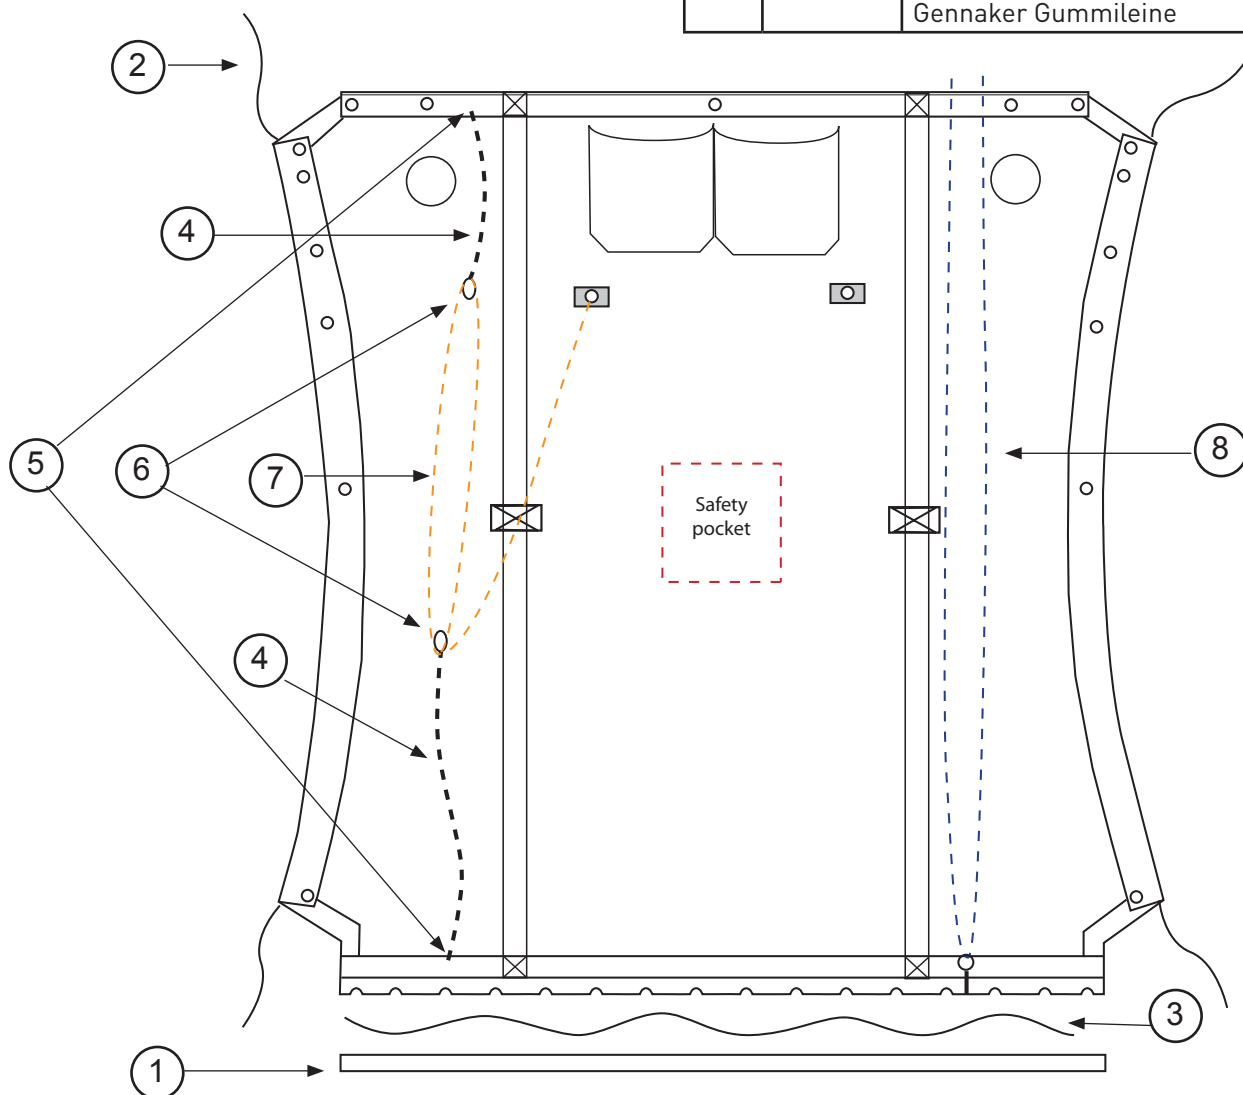

HOBIE CAT PEARL

Eclaté des pièces détachées / Illustrated Part Guide / Explosionszeichnung

Trampoline mesh / Mesh trampoline / Netztrampoline

N°	Ref	Designation/Description/Beschreibung	N°	Ref	Designation/Description/Beschreibung
	18625800	Trampoline mesh Mesh trampoline Netztrampoline	4	99300414	Sandow noir D6 Schock cord black Gummileine schwarz
1	18625000	Jonc trampoline Pearl Fibreglass lacing rod Pearl	5	99500265	Crochet sécurité D5 Safety hook D15 Sicherheithaken D5
2	18070480	Bout de trampoline Vectran Trampoline lacing Vectran Trampolineleine Vectran	6	99501405	Poulie simple Block single Block einfach
3	99500700	Bouton de laçage trampoline (x16) Trampoline lacing post (x16) Trampolinebinse (x16)	7	99300590	Bout enrouleur foc Jib furler line Rollfock-Leine
4-7	18670340	Kit rattrape-mou foc Jib tension adjuster kit	8	18670476	Sandow rattrape-mou gennaker Gennaker shock cord Gennaker Gummileine