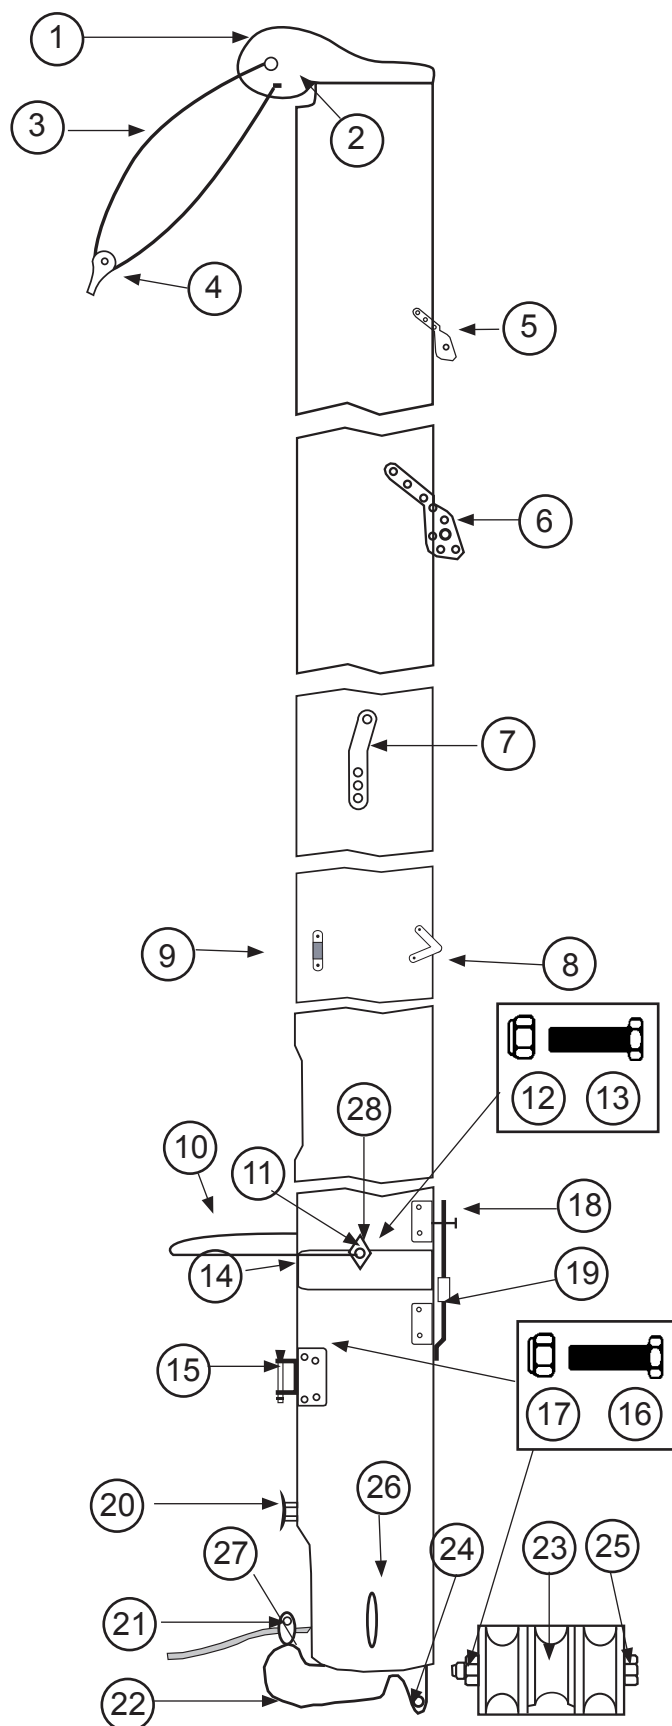

HOBIE CAT PEARL

Eclaté des pièces détachées / Illustrated Part Guide / Explosionszeichnung

Mât / Mast

N°	Ref	Designation/Description/Beschreibung
	18642700	Mât / Mast
1	18000030	Tête de mât noire Black mast head Mastkopf schwarz
2	57042790	Ferrure de mouflage Fitting
3	18660410	Drisse cordage GV Main halyard rope Großschotleine
4	17070151	Poulie étarquage simple H224 Single block H 224 Block einzig H 224
5	14041722	Ferrure de capelage HC14 Mast tang HC14 Mastbeschlag HC14
6	21041720	Ferrure de capelage Mast tang Mastbeschlag
7	21080511	Barrette cable de flèche Diamond wire holder Salingdraht-Mastbeschlag
8	99064025	Ferrure inox barre de flèche AV Spreader front attachment bracket Salingarm Flansch vorne
9	99064030	Ferrure alu barre de flèche AR Spreader rear attachment bracket alu Salingarm Flansch alu hinten
10	17060302	Bras de rotation de mât Mast rotator Rotationsarm
11	18062717	Plaque de compression Mast rotator compression plate Rotationsarm-Mastplatte
12	99220012	Ecrou indessérable D8 (x10) Nylstop nut (x10) Selbstsichernde Mutter (x10)
13	99220307	Vis TH 8x110 (x10) Screw TH 8x110 (x10) Schraube TH 8x110 (x10)
14	14041723	Autocollant de sécurité Mast caution label Sicherheitsaufklebe
15	18011865	Embase de vit mulet Gooseneck base Lümmel-Mastbeschlag