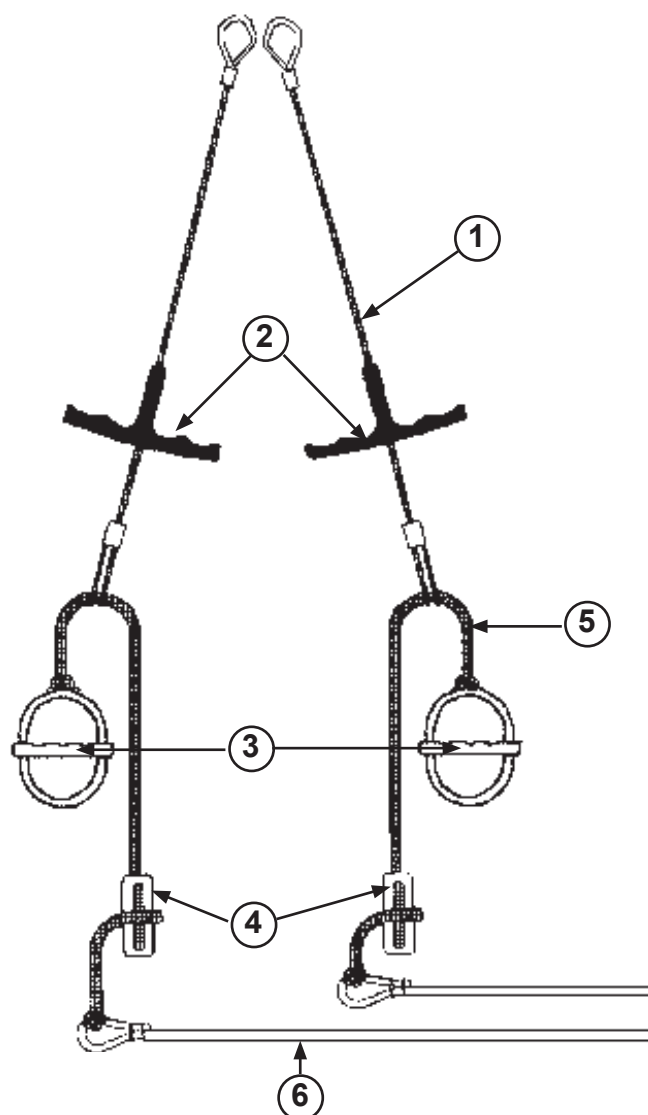

HOBIE CAT PEARL

Eclaté des pièces détachées / Illustrated Part Guide / Explosionszeichnung

Trapèze / Trapeze / Trapez

N°	Ref	Designation/Description/Beschreibung
	18670500	Jeu de câbles Pearl Wire set Pearl Käbelsatz Pear
1	18060572	Cable trapèze gainé Coated trapeze wire Trapezkabel überzogen
2	16080552	Poignée de trapèze Trapeze handle Trapezgriff
3	99500020	Poignée J&H (x10) J&H handle (x10) J&H Trapezgriff (x10)
4	18060301	Double anneau (x10) Rope lock (x10) Trapezstopper (x10)
5	18060420	Cordage D5 réglage trap. Trapeze line D5 Trapezleine D5
6	17080511	Sandow trapèze Trapeze sandow Gummistrop