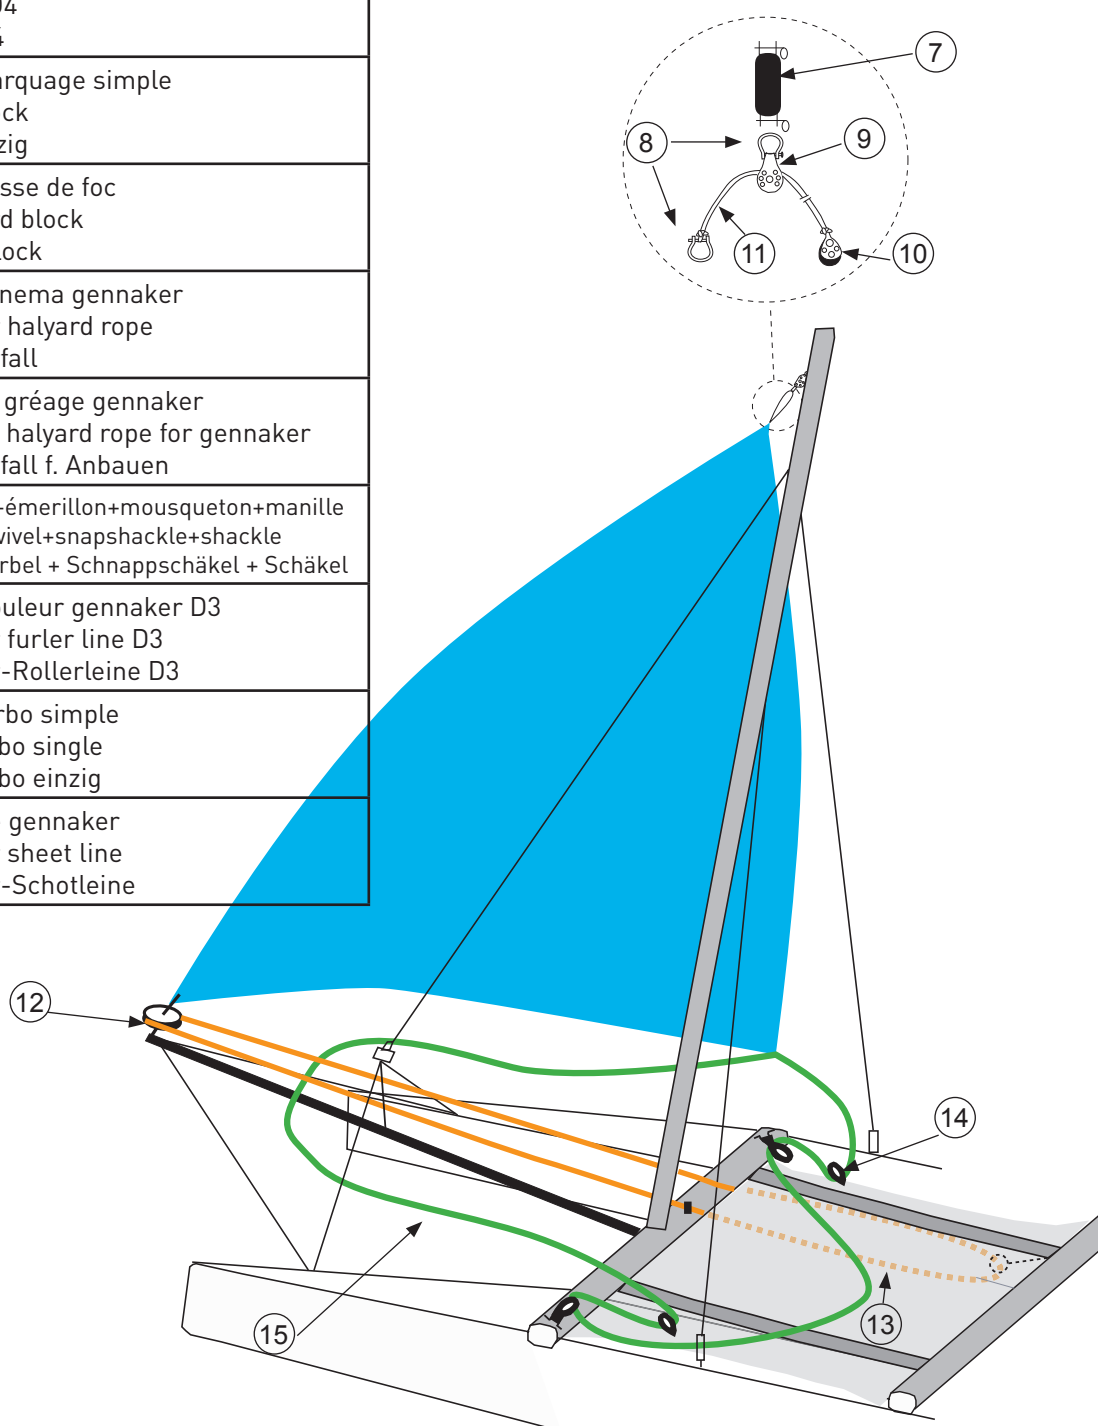

HOBIE CAT PEARL

Eclaté des pièces détachées / Illustrated Part Guide / Explosionszeichnung

Gennaker

N°	Ref	Designation/Description/Beschreibung
7-16	18670330	Accastillage gennaker + cordages Gennaker rig bag + lines Gennaker-Rig + Leine
7	18060590	Emerillon Swivel Wirbel
8	99220036	Manille lyre D4 Shackle D4 Shäkel D4
9	17070150	Poulie étarquage simple Single block Block einzig
10	18080100	Poulie drisse de foc Jib halyard block Fockfallblock
11	18670446	Drisse Dynema gennaker Gennaker halyard rope Gennakerfall
	18670442	Drisse de gréage gennaker Assembly halyard rope for gennaker Gennakerfall f. Anbauen
12	17700100	Enrouleur+émérillon+mousqueton+manille Furler + swivel+snapshackle+shackle Roller + wirbel + Schnappschäkel + Schäkel
13	18670478	Bout enrouleur gennaker D3 Gennaker furler line D3 Gennaker-Rollerleine D3
14	99501015	Poulie carbo simple Block carbo single Block carbo einzig
15	18670420	Ecoute de gennaker Gennaker sheet line Gennaker-Schotleine