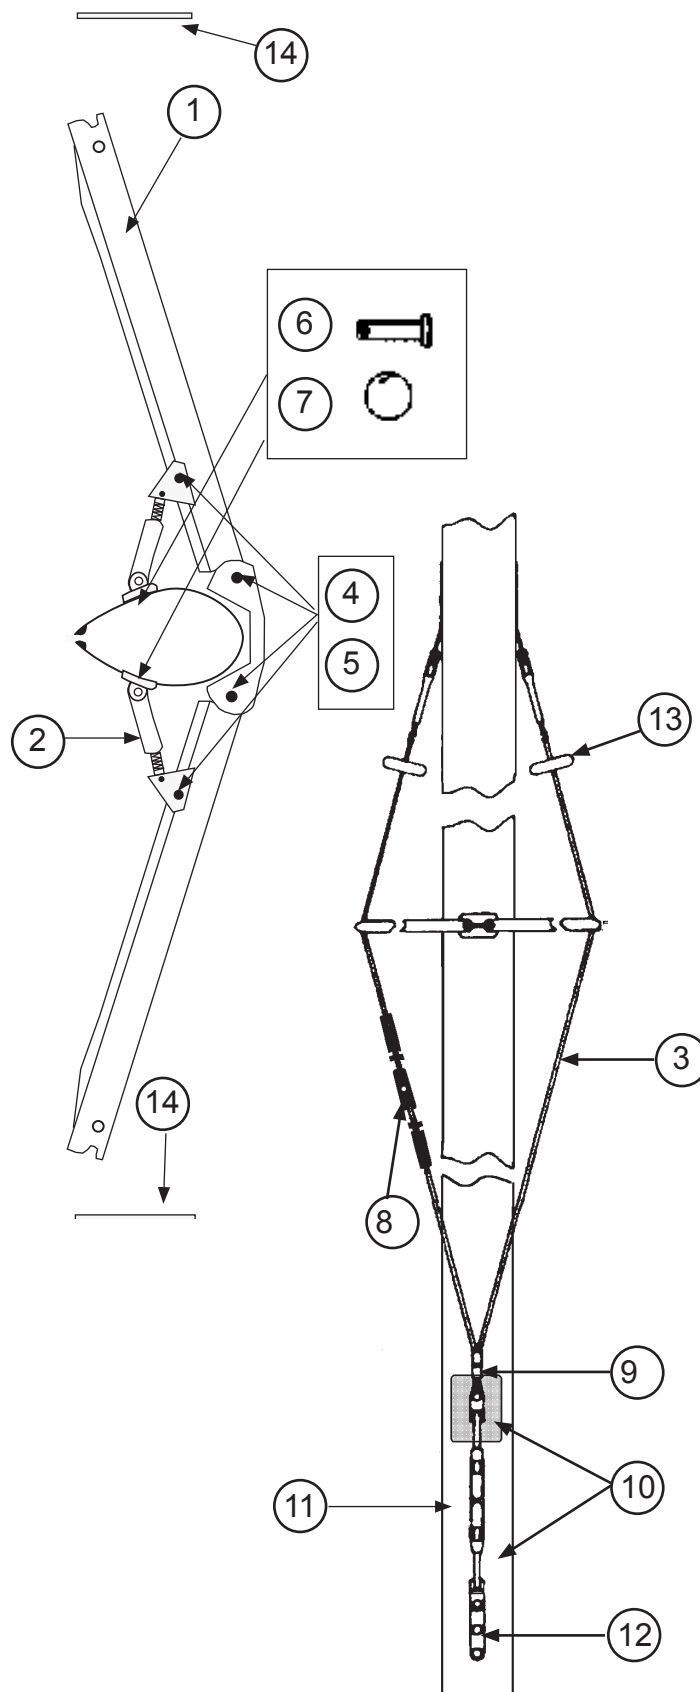

HOBIE CAT PEARL

Eclaté des pièces détachées / Illustrated Part Guide / Explosionszeichnung

Barres de flèches / Spreader bars / Saling Bausatz

N°	Ref	Designation/Description/Beschreibung
1	99064035	Kit barre de flèche alu Spreader assembly Salingbausatz
2	99064005	Ensemble ridoir et support alu Spreader rake adjuster barrel
3	18060565	Cable de flèche Diamond wire Diamondwant
4	99064020	Vis D4 barre de flèche 03 Screw D4 Schraube D4
5	99226003	Ecrou indessérable D4 (x2) Nylstop nut D4 (x2) Selbstsichernde Mutter D4 (x2)
6	99064010	Axe percé barre de flèche (x2) Spreader clevis pin (x2) Salingachse (x2)
7	99064015	Anneau brisé (x10) Split ring (x10) Ringsplint (x10)
8	99180020	Ridoire à vis 2 câbles Adjuster with screw 2 wires Locheisen 2 Kabel
9	99180015	Toile + axe ridoir câble de flèche Diamond anchor plate + pin
10	99180010	Toile réglage câble de flèche Shield plate Einstellplatte
11	99180005	Ridoir à vis câble de flèche Turnbuckle Salingspanner
12	18080501	Barette ridoir (x2) Turnbuckle anchor plate (x2) Salingspanner-Verankerung (x2)
13	18060563	Kit protège foc Plastic roller-diamond wire Kit Fockschutz
14	99056271	Lien fixation câbles flèche (x10) Securing thin wire (x10) Sicherung dünnen Kabel (x10)