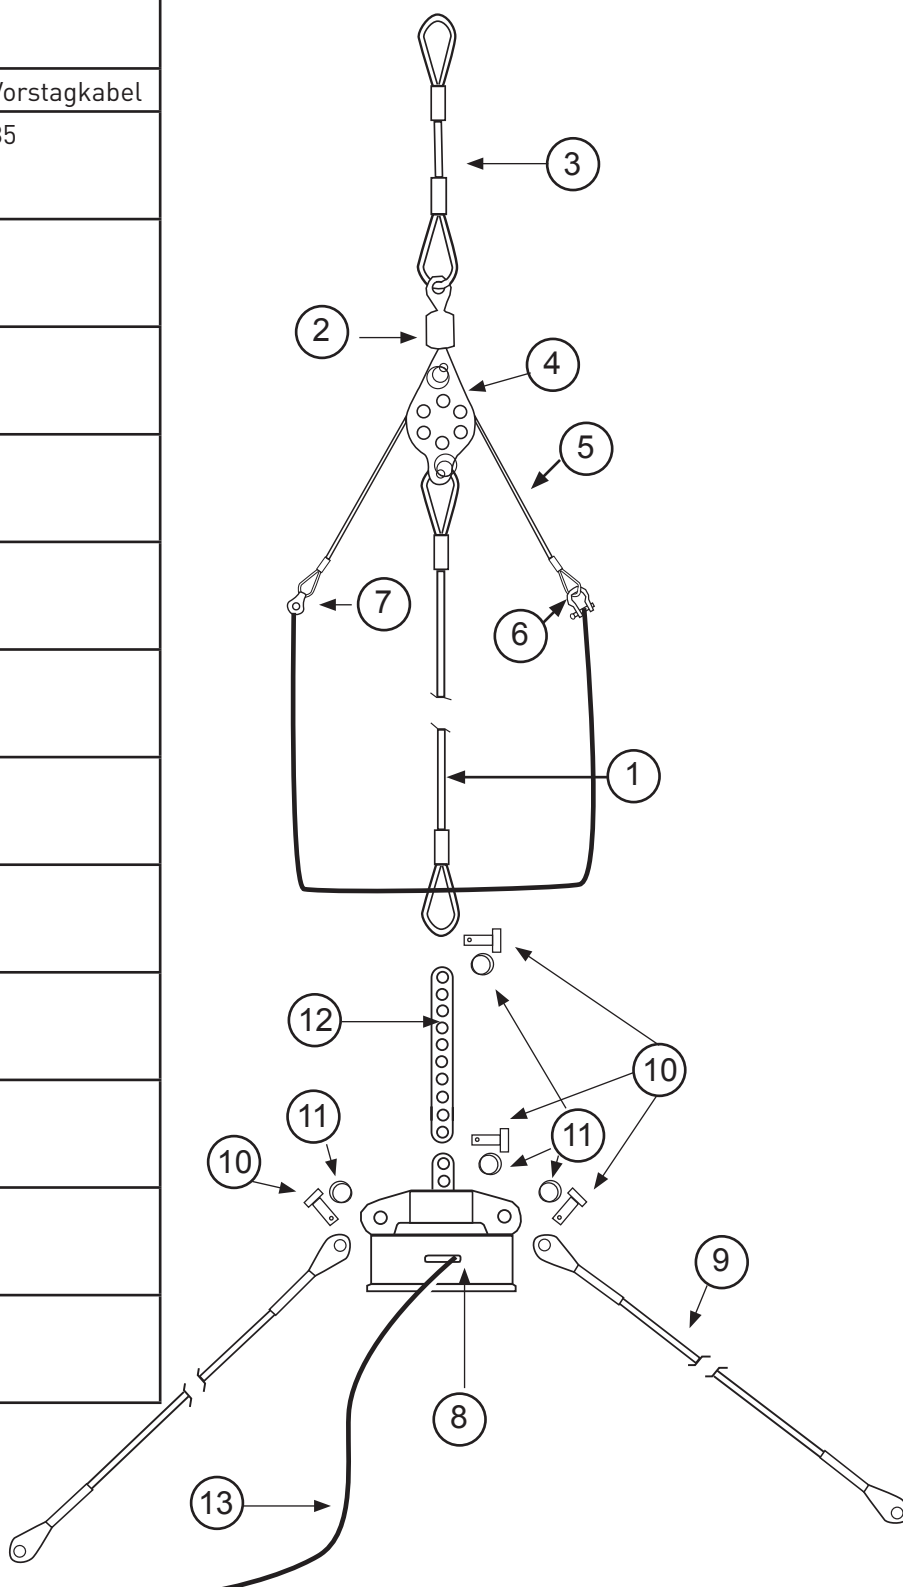

HOBIE CAT PEARL

Eclaté des pièces détachées / Illustrated Part Guide / Explosionszeichnung

Etai-bridles-enrouleur foc/Forestay-bridles-jib furler/Vorstag-Hahnepot-Fockwickler

N°	Ref	Designation/Description/Beschreibung
	18670500	Jeu de câbles Pearl Wire set Pearl Käbelsatz Pear
8+2	99500477	Enrouleur + Emerillon Jib furler + swivel Fockroller + wirbel
1	18680512	Etai câble /Forestay wire / Vorstagkabel
2	99500480	Emerillon enrouleur HSB285 Furler swivel HSB285 Fockrollerwirbel HSB285
3	13570560	Estrope Drag/Fx/Ti/Pearl Pigtail Drag/Fx/Ti/Pearl Pigtail Drag/Fx/Ti/Pearl
4	99500474	Poulie drisse de foc Jib halyard block assy Fockfallumlenk-Block
5	18660550	Drisse cable foc 18 Jib halyard wire 18 Fockfall Kabel 18
6	99220036	Manille lyre 4 mm (x10) Shackle 4 mm (x10) Schäkel 4 mm (x10)
7	18080100	Poulie étarq. drisse de foc Jib halyard block Fockfallblock
8	99500481	Enrouleur de foc Jib furler Fockwickler
9	18061580	Bride Pac/Pearl Bridle Pac/Pearl Hahnepot Pac/Pearl
10	99220034	Axe percé latte ridoir (x10) Clevis pin (x10) Bolzen f. Locheisen (x10)
11	99220031	Anneau brisé (x10) Split ring (x10) Ringsplint (x10)
12	99220350	Latte ridoir enrouleur Stay adjuster Wantenspanner
13	18670478	Bout enrouleur Jib furler line Fockrollerleine