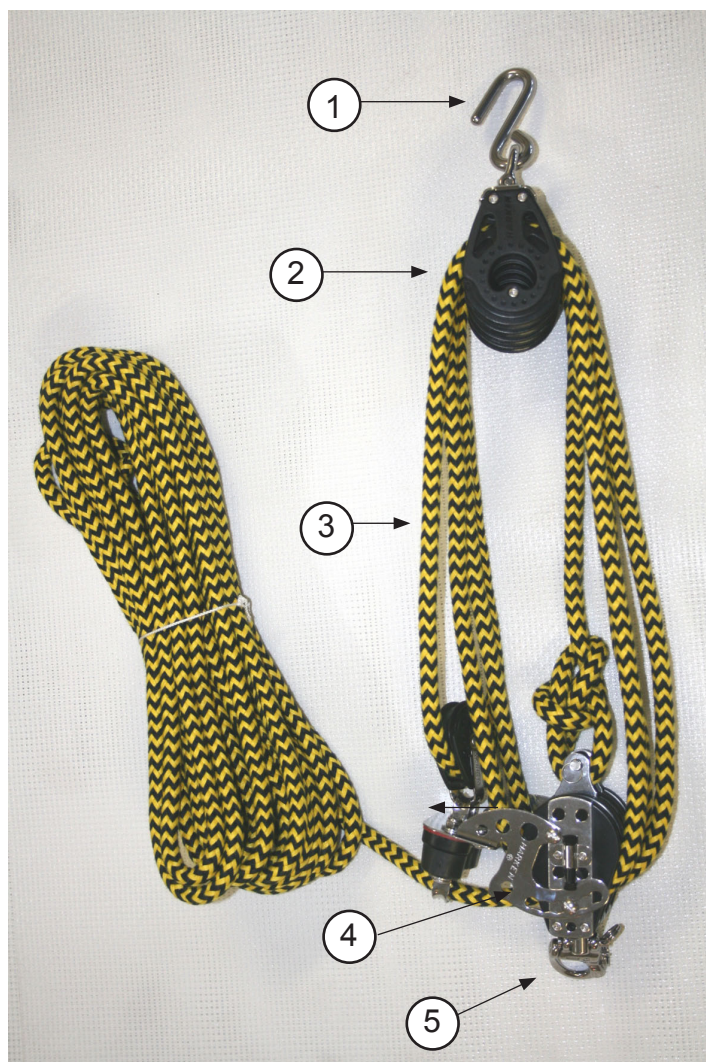

HOBIE CAT PEARL

Eclaté des pièces détachées / Illustrated Part Guide / Explosionszeichnung

Palan de grand-voile / Mainsheet system / Großschot-System

N°	Ref	Designation/Description/Beschreibung
1	99500260	Crochet de GV 8 mm (x2) Main hook 8 mm (x2) Grosshaken 8 mm (x2)
2	99501005	Poulie quadri carbo 57 mm Carbo block fourfold 57 mm Carbo 4-fach Block 57 mm
3	18570420	Ecoute de GV Mainsheet Großschot
4	99500136	Poulie winch triple Threefold ratchet block Dreifacher Knarrblock
5	99500435	Mousqueton à chape Snapshackle Schnappschäkel