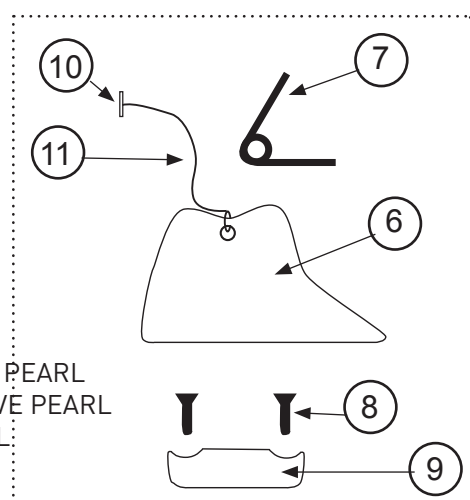

HOBIE CAT PEARL

Eclaté des pièces détachées / Illustrated Part Guide / Explosionszeichnung

Coques / Hulls / Rümpfe

N°	Ref	Designation/Description/Beschreibung
	18656017	Coque droite / Right hull / Rumpf rechts
	18656012	Coque gauche / Left hull / Rumpf links
	18670300	Sac accastillage / Rig bag / Takelagesack
	18670500	Jeu de câbles / Cable set / Käbelsatz
	18670400	Sac de cordages / Rope bag / Leinensack
1	99226035	Vis à oeil / eye bolt
2	21056028	Vis cadène / Anchor pin / Schraube für Püttingeisen
3	60010905	Trappe de visite kayak + charnière Inspection port kayak with hinge Lukendeckel f. Kajak mit Scharnier
	99220372	Vis / Screw / Schraube TBL 4,8x19
4	18656500	Kit EVA / EVA kit
5	99056280	Ferrure trampoline / Trampoline fitting / Trampoline bindung
	99220082	Vis / Screw / Schraube TC 5x25
6	18650910	Dérive pivotante / Centreboard / Klappschwert
7	17056020	Ressort / Spring / Feder
8	99220072	Vis / Screw / Schraube (x10)
9	18660310	Axe / Pin / Achsel (x2)
10	17060430	Poignée / Handle / Griff
11	18670477	Bout dérive / Centreboardline / Schwertleine
12	17060410	Taquet / Cleat / Klemme

18660320 BLOC MAINTIEN AXE DERIVE PEARL
18660325 PLATINE FIXATION AXE DERIVE PEARL
18660330 AXE ROTATION DERIVE PEARL