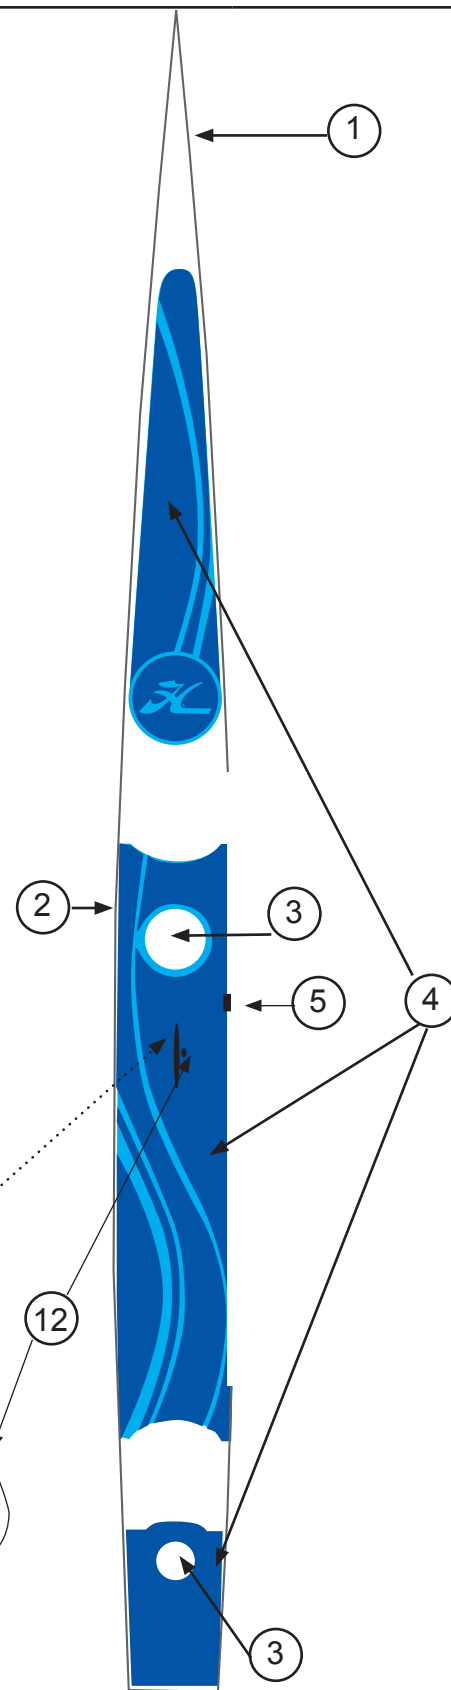

HOBIE CAT PEARL

Eclaté des pièces détachées / Illustrated Part Guide / Explosionszeichnung

Coques / Hulls / Rümpfe

N°	Ref	Designation/Description/Beschreibung
	18656017	Coque droite / Right hull / Rumpf rechts
	18656012	Coque gauche / Left hull / Rumpf links
	18670300	Sac accastillage / Rig bag / Takelagesack
	18670500	Jeu de câbles / Cable set / Käbelsatz
	18670400	Sac de cordages / Rope bag / Leinensack
1	99226035	Vis à oeil / eye bolt
2	21056028	Vis cadène / Anchor pin / Schraube für Püttingeisen
3	60010905	Trappe de visite kayak + charnière Inspection port kayak with hinge Lukendeckel f. Kajak mit Scharnier
	99220372	Vis / Screw / Schraube TBL 4,8x19
4	18656500	Kit EVA / EVA kit
5	99056280	Ferrure trampoline / Trampoline fitting / Trampoline bindung
	99220082	Vis / Screw / Schraube TC 5x25
6	18650910	Dérive pivotante / Centreboard / Klappschwert
7	17056020	Ressort / Spring / Feder
8	99220072	Vis / Screw / Schraube (x10)
9	18660310	Axe / Pin / Achsel (x2)
10	17060430	Poignée / Handle / Griff
11	18670477	Bout dérive / Centreboardline / Schwertleine
12	17060410	Taquet / Cleat / Klemme

18660320 BLOC MAINTIEN AXE DERIVE PEARL
18660325 PLATINE FIXATION AXE DERIVE PEARL
18660330 AXE ROTATION DERIVE PEARL