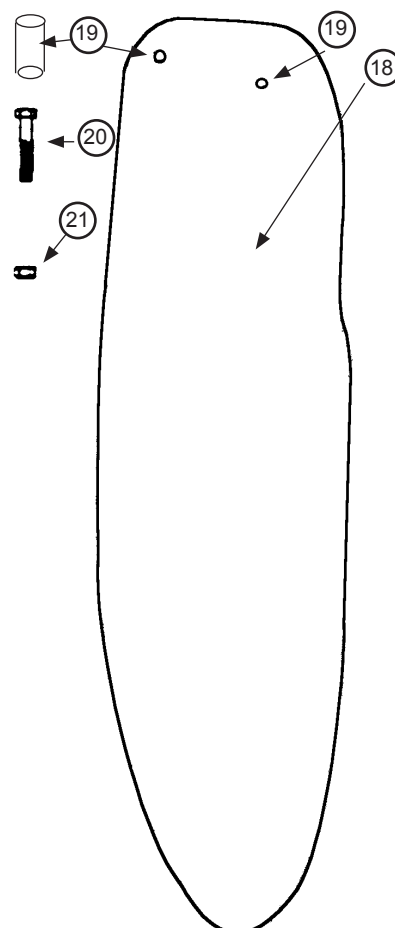

HOBIE CAT PEARL

Eclaté des pièces détachées / Illustrated Part Guide / Explosionszeichnung

Gouvernail / Rudder assembly / Ruderanlage

N°	Ref	Designation/Description/Beschreibung
	18662100	Gouvernail complet droit Rudder assembly complete right Ruderanlage komplett rechts
	18662105	Gouvernail complet gauche Rudder assembly complete left Ruderanlage komplett links
12	14061105	Pene safran (x10) Plunger (x10) Gegenstück Rudernock (x10)
13	99220004	Ressort gouvernail (x10) Spring (x10) Feder (x10)
14	99220006	Vis safran delrin (x10) Screw delrin rudder (x10) Schraube delrin Ruder (x10)
15	17062680	Casting inférieur monté Lower rudder cast.assembled Unteres Rudergehäuse montiert
16	99220062	Anneau Brisé (x10) Split ring (x10) Ring Splint (x10)
17	99220181	Rondelle Nylon D60x8.2x1 (x10) Nylon washer D60x8.2x1 (x10) Unterlegscheibe Nylon D60x8.2x1 (x10)
18	99502270	Lame safran pearl 2 ins Rudder blade pearl 2 ins Ruderblatt pearl 2 ins
19	99502130	Insert lame safran 10x8x24 Sheave pin rudder blade Bolzen Ruderblatt
20	99220003	Vis safran 8x60 (x10) Rudder bolt (x10) Schraube Ruderblatt (x10)
21	99220012	Ecrou Nylstop D8 (x10) Nylstop nut (x10) Selbstsichernde Mutter (x10)
	99216010	Rivet / Popniete 4,8x11 (x10)