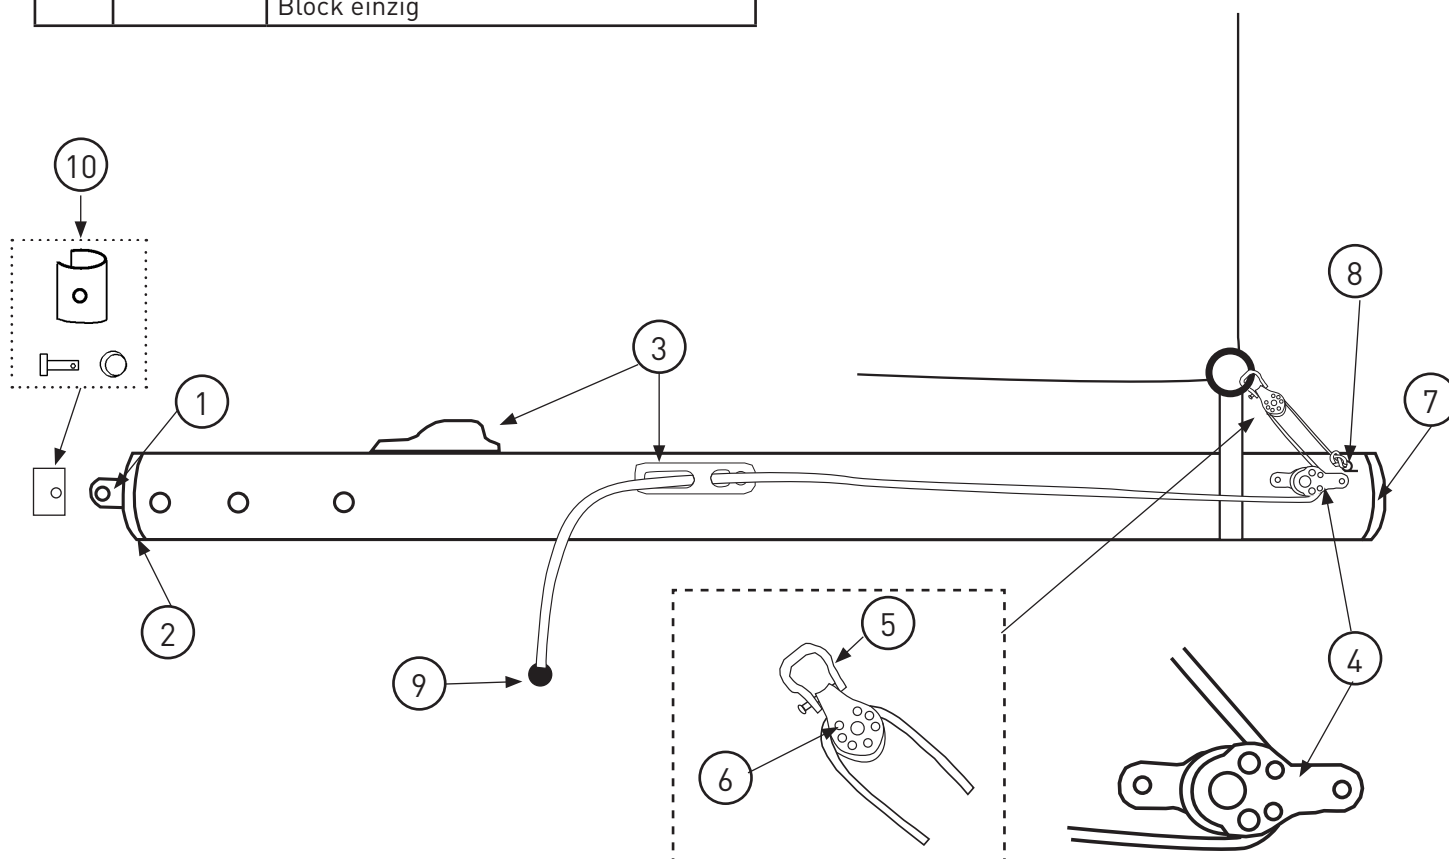

HOBIE CAT PEARL

Eclaté des pièces détachées / Illustrated Part Guide / Explosionszeichnung

Bôme / Boom / Baum

N°	Ref	Designation/Description/Beschreibung	N°	Ref	Designation/Description/Beschreibung
	18612800	Bôme / Boom / Baum			
1	14011820	Ancrage vit mulet (x5) Gooseneck fastening (x5) Bauteil f. Lümmelbeschlag (x5)	7	99220202	Bouchon à ailette D40 (x5) End cap (x5) Endstück (x5)
2	17569000	Embout de bôme FX1 D40 percé Boom end cap drilled Baumendkappe gebohrt	8	57042790	Ferrure de mouflage Pad-eye Guseisenbeschlag
3	99500540	Taquet coinreur Cam cleat Schotklemme	9	99500103	Boule d'arrêt (x5) Stop ball (x5) Kugelstopper (x5)
4	99500490	Poulie à plat pont Cheek block Liegeblock	10	14070351	Charnière vit mulet (x2) Hinge vertex assembly. (x2) Lümmelbeschlag-VerbindungsKit (x2)
5	99220035	Manille lyre 6 mm (x10) Shackle 6 mm (x10) Schäkel 6 mm (x10)		99220034	Axe percé latte ridoir (x10) Clevis pin (x10) Bolzen f. Locheisen gebohrt (x10)
6	99500478	Poulie simple micro Single Block Block einzig		99220031	Anneau Brisé (x10) Split ring (x10) Ringsplint (x10)