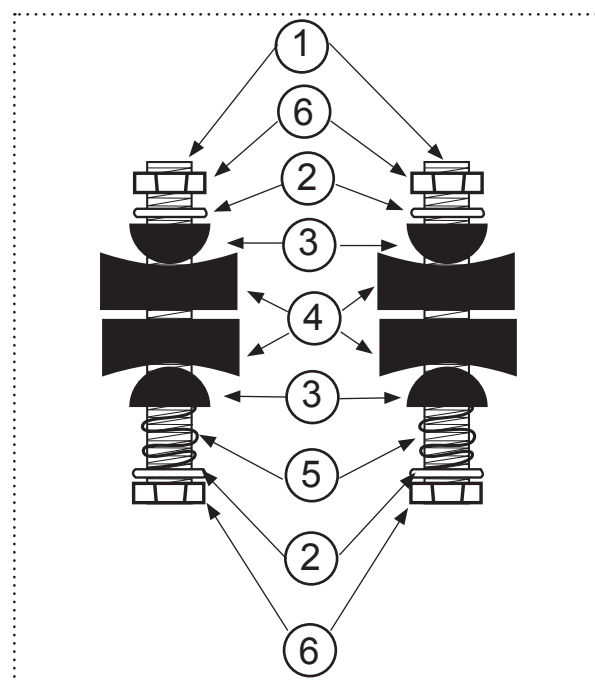

HOBIE CAT PEARL

Eclaté des pièces détachées / Illustrated Part Guide / Explosionszeichnung

Barre d'accouplement / Tiller crossbar / Anlenkstange

N°	Ref	Designation/Description/Beschreibung
1-6	99500380	Kit d'articulation TCM Tiller connector kit TCM Verbindungsgelenk TCM
1	99220116	Vis TH 6 x 55 (x10) TH screw (x10) TH Schraube (x10)
2	99220032	Rondelle inox (x10) Stainless washer (x10) Unterlegscheibe (x10)
3	99220029	Demi-bille nylon (x20) Half ball nylon (x20) Nylon Halbkugel (x20)
4	99500331	Demi-pallier Rubber spacer Distanzhülse
5	99500335	Ressort TCM (x10) TCM spring (x10) TCM-Feder (x10)
6	99220019	Ecrou indessérable D6 (x10) Nylstop nut D6 (x10) Selbstsichernde Mutter D6 (x10)
7	18662300	Barre accoupl.avec renfort Tiller crossbar with sleeve Anlenkstange
8	99000005	Embout à rotule Tiller End Cap Pinnenendstück
9	99000010	Coulisseau réglage accplt Adjustable Tiller Eingerichtet Gleiter
10	99220010	Vis manillon (x2) Tiller adjusting screw (x2) Schraube (x2)
11	99220012	Ecrou indessérable D8 (x10) Nylstop nut D8 (x10) Selbstsichernde Mutter D8 (x10)