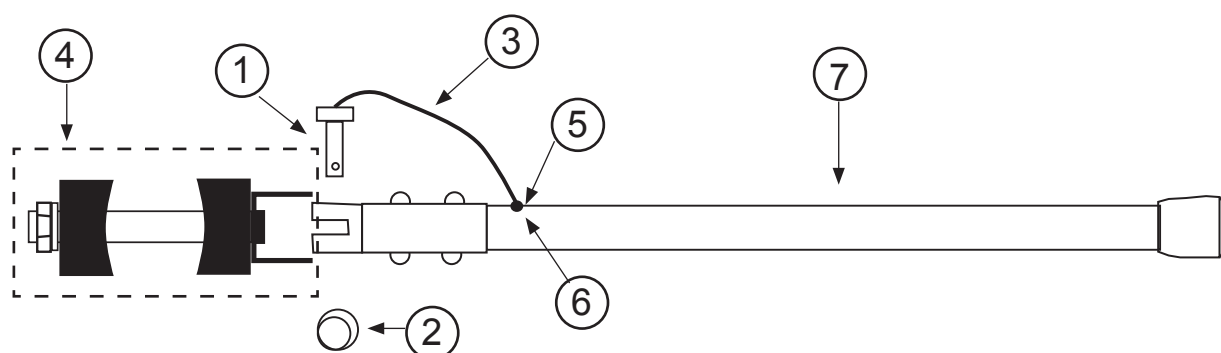

HOBIE CAT PEARL

Eclaté des pièces détachées / Illustrated Part Guide / Explosionszeichnung

Stick / Tiller extension / Pinne

N°	Ref	Designation/Description/Beschreibung
	18661300	Stick Pearl Pearl tiller extension Pearl Pinne
1	99220505	Axe sécurité Safety axe Sicherungsachse
2	99220069	Anneau brisé 17 mm Split ring 17 mm Ringsplit 17 mm
3	99501325	Lien plastique Plastic string Plastik Band
4	99501310	Kit articulation stick télescopique Telescopic tiller extension art. kit Teleskop-Pinne Verbindungsgelenk
5	99220196	Vis 4x20 / Screw 4x20 / Schraube 4x20
6	99220152	Rondelle MD4 / Washer MD4 / Unterlegscheibe MD4
7	99502360	Stick carbone / Carbon Tiller extension / Karbon-Pinne
	18062305	Stick fibre / Fibreglass Tiller extension / Fibreglas Pinne 18/GETAWAY
	18062315	Stick fibre / Fibreglass Tiller extension / Fibreglas Pinne 17/48 Magnum/Pacific